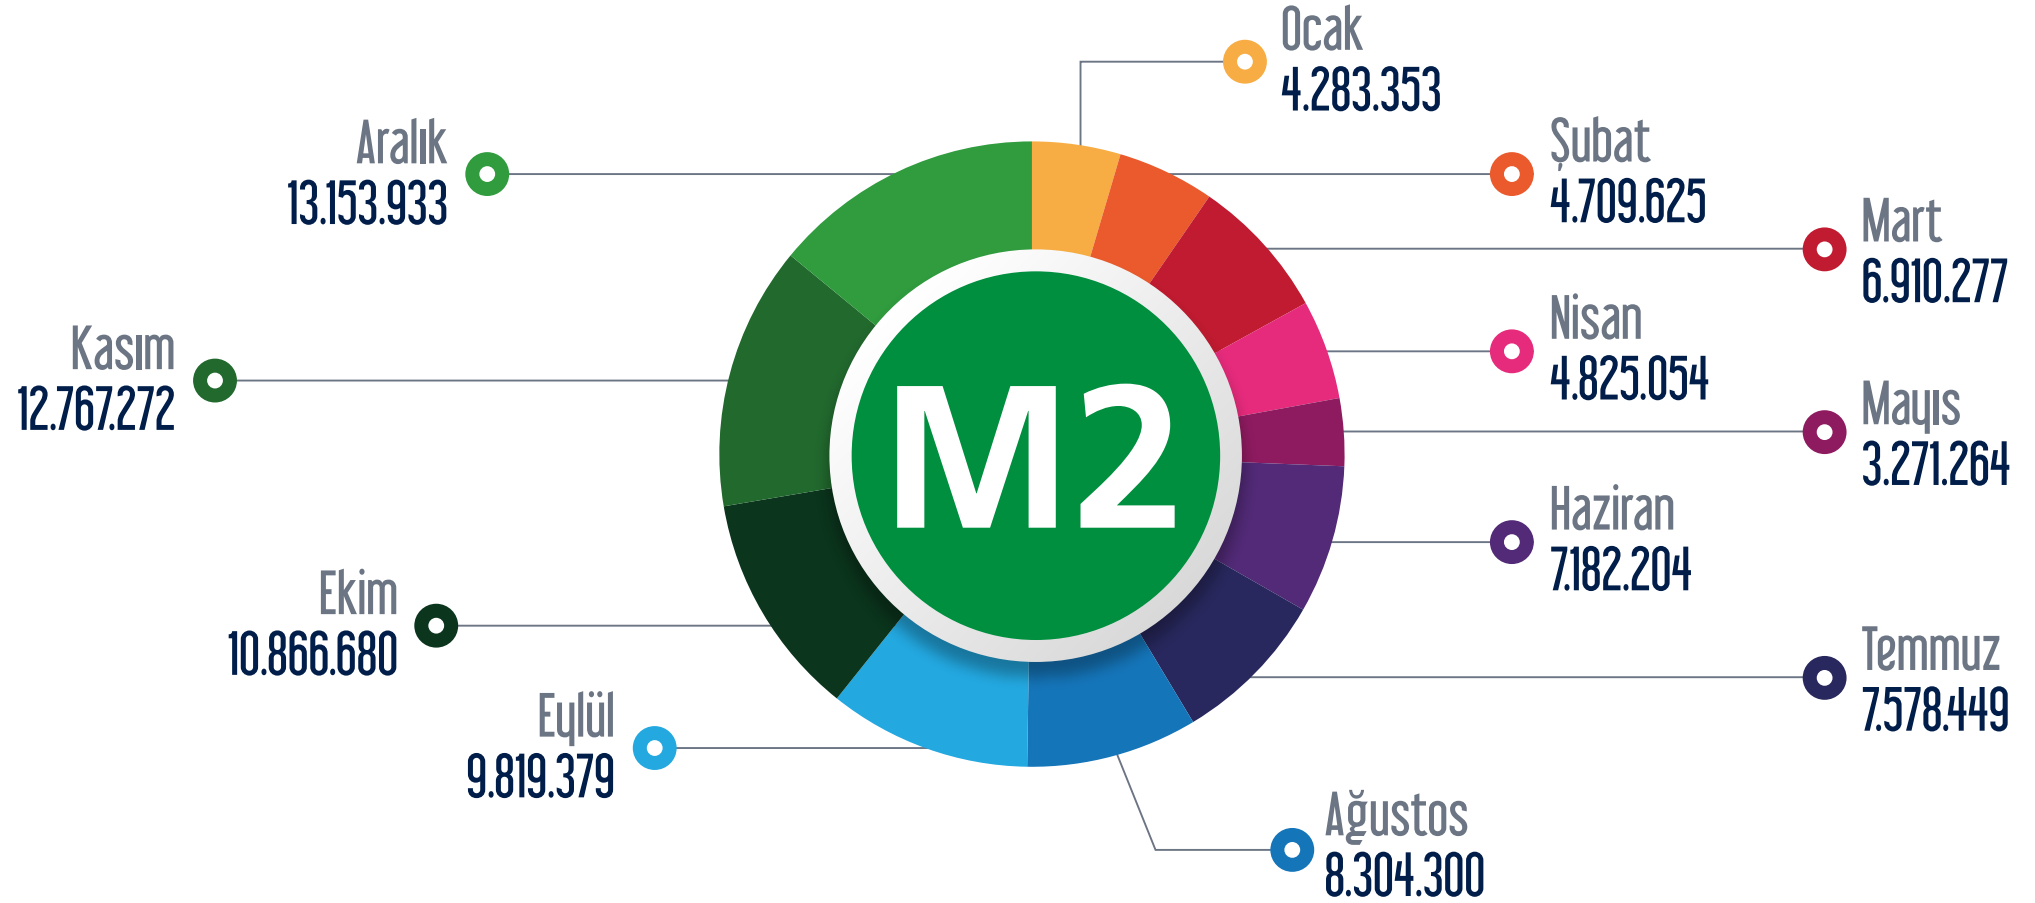

2021 Yılı Hat Bazlı Aylık Yolcu Sayıları

M1 Yenikapı - Atatürk Havalimanı - Kirazlı Metro Hattı

○ Ocak ○ Şubat ○ Mart ○ Nisan ○ Mayıs ○ Haziran ○ Temmuz ○ Ağustos ○ Eylül ○ Ekim ○ Kasım ○ Aralık

M2 Yenikapı - Haciosman Metro Hattı

○ Ocak ○ Şubat ○ Mart ○ Nisan ○ Mayıs ○ Haziran ○ Temmuz ○ Ağustos ○ Eylül ○ Ekim ○ Kasım ○ Aralık

M3 Kirazlı-Başakşehir/Metrokent Metro Hattı

Ocak Şubat Mart Nisan Mayıs Haziran Temmuz Ağustos Eylül Ekim Kasım Aralık

TF1 Maçka - Taşkişla Teleferik Hattı

○ Ocak ○ Şubat ○ Mart ○ Nisan ○ Mayıs ○ Haziran ○ Temmuz ○ Ağustos ○ Eylül ○ Ekim ○ Kasım ○ Aralık

TF2 Eüüp - Piyer Loti Teleferik Hattı

○ Ocak ○ Şubat ○ Mart ○ Nisan ○ Mayıs ○ Haziran ○ Temmuz ○ Ağustos ○ Eylül ○ Ekim ○ Kasım ○ Aralık