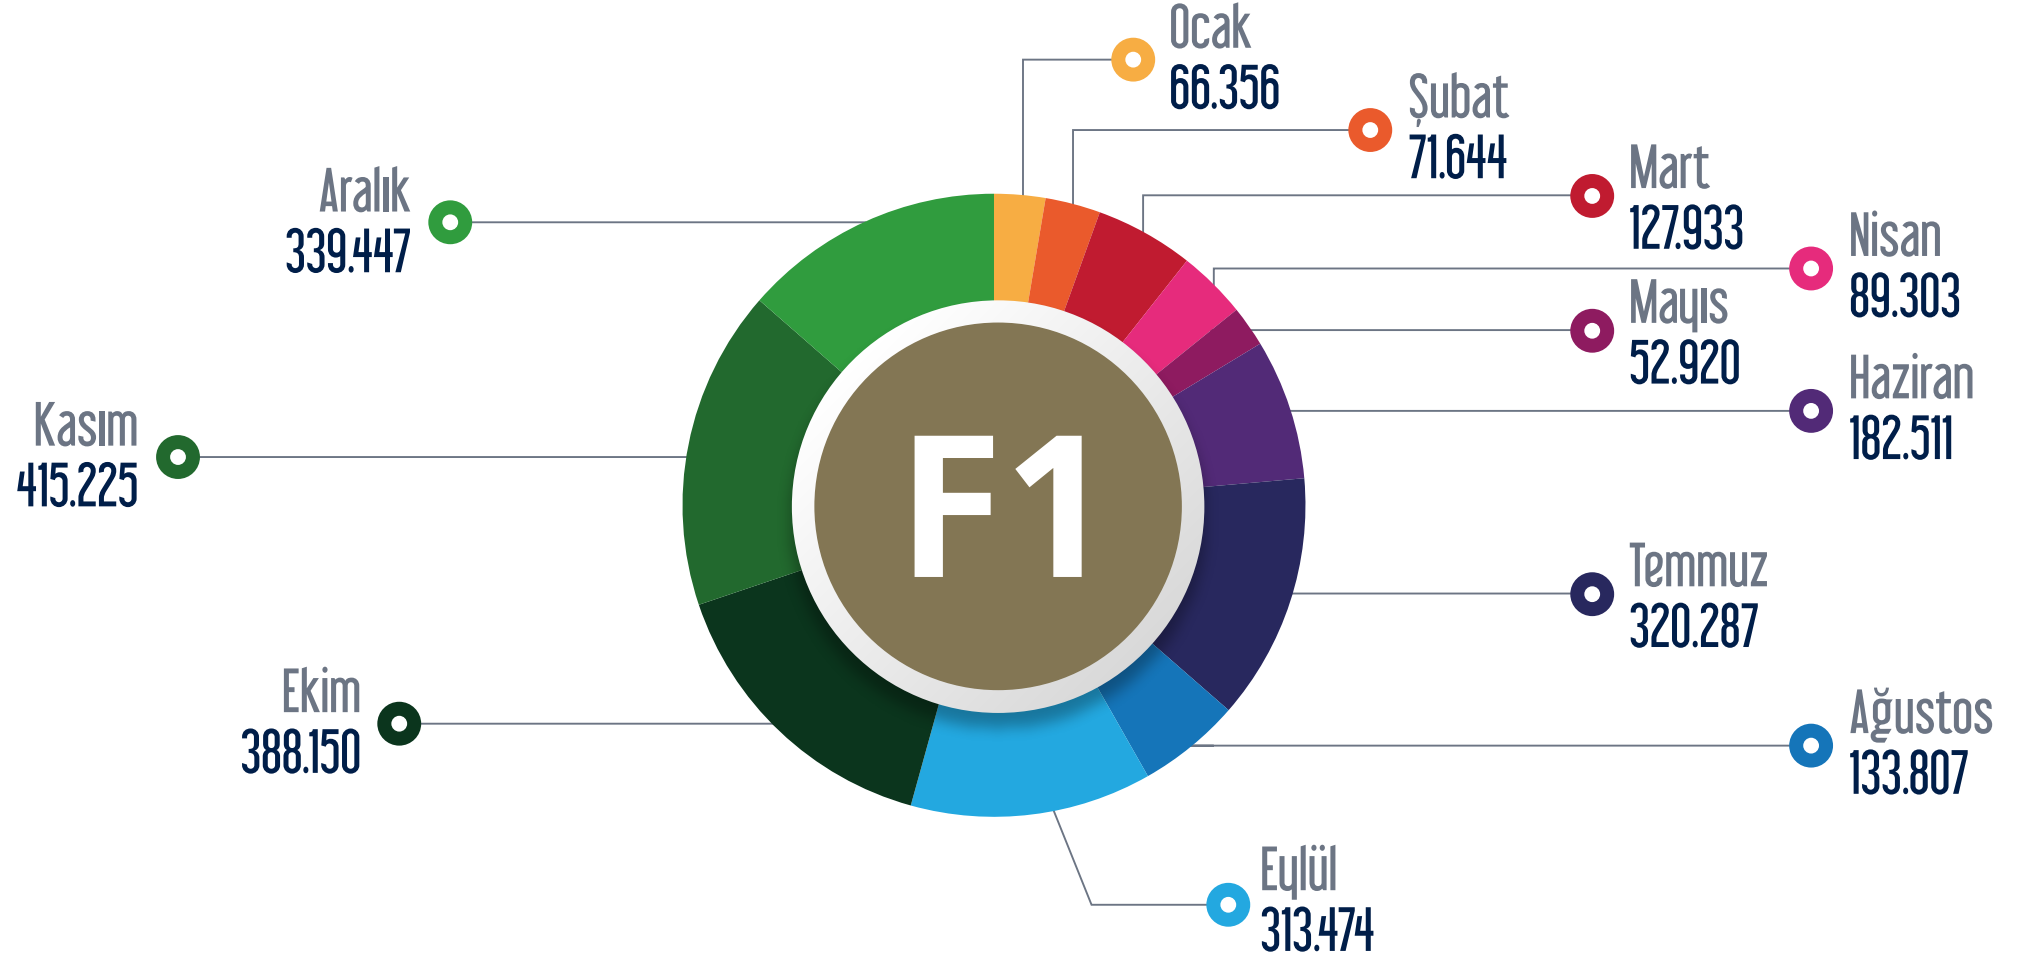

F1 Taksim - Kabataş Füniküler Hattı

○ Ocak ○ Şubat ○ Mart ○ Nisan ○ Mayıs ○ Haziran ○ Temmuz ○ Ağustos ○ Eylül ○ Ekim ○ Kasım ○ Aralık