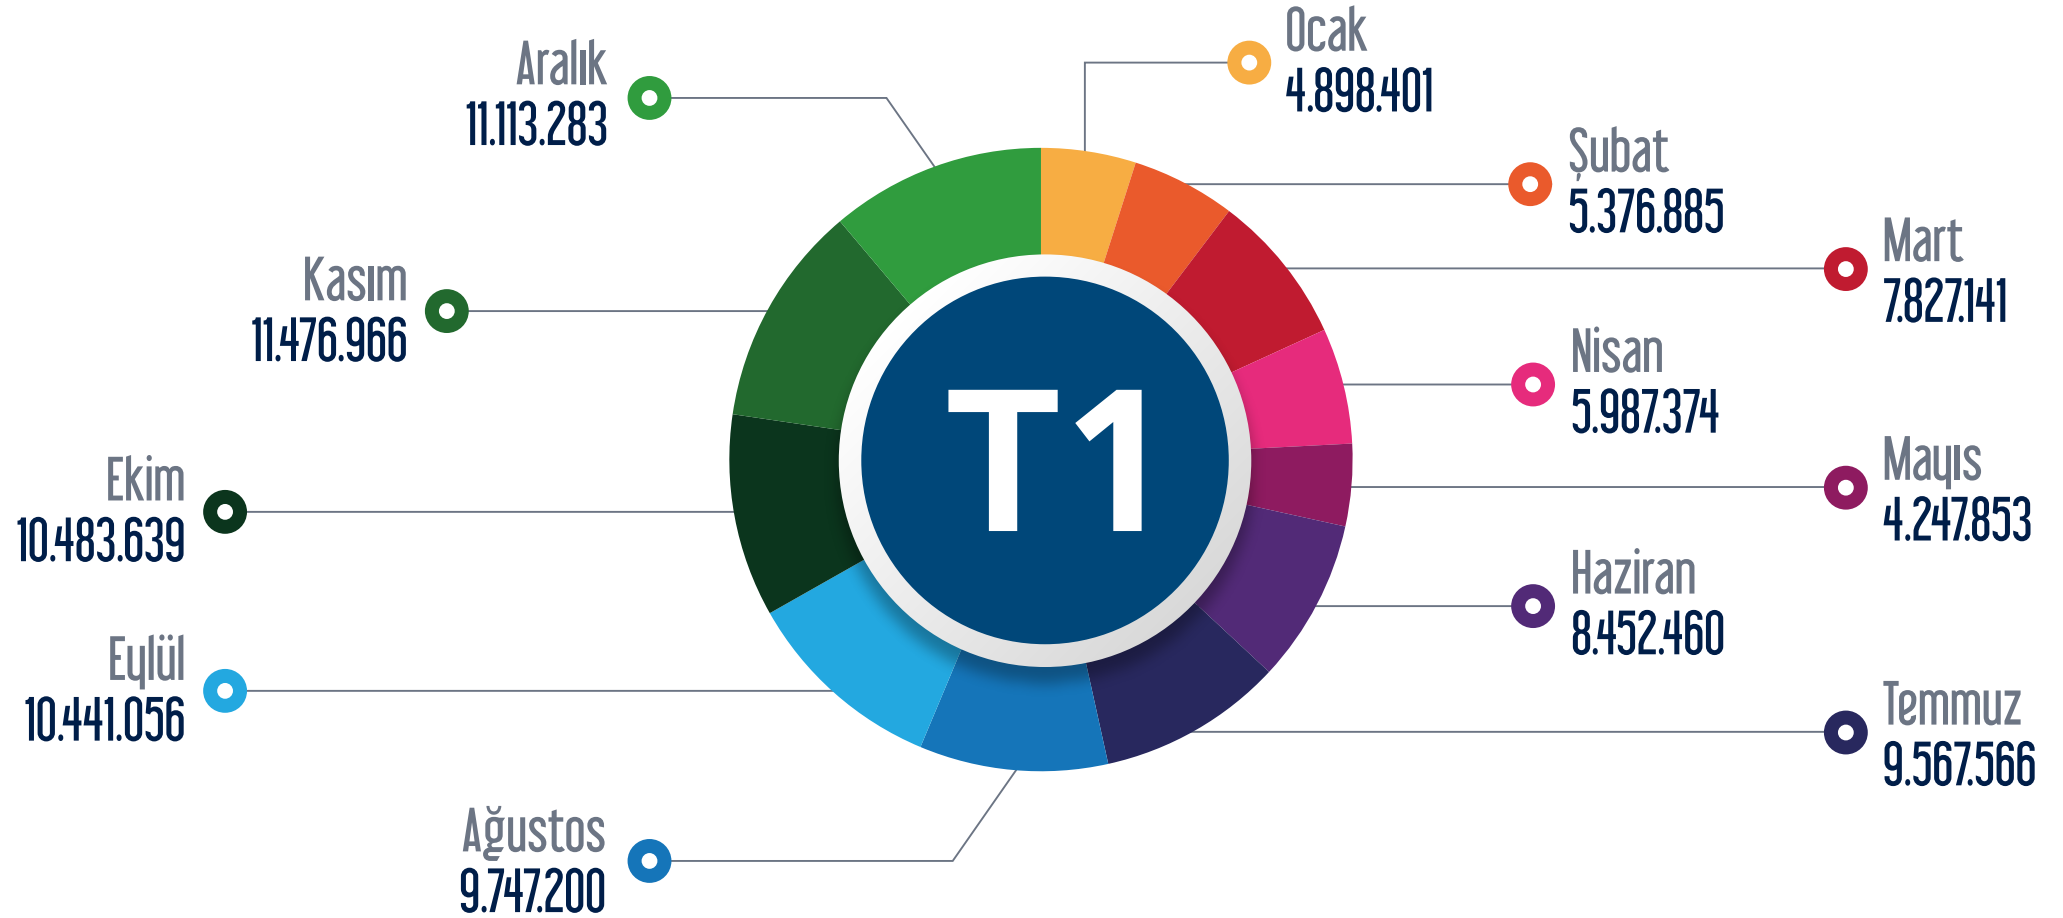

T1 Kabataş - Bağcılar Tramvay Hattı

Ocak Şubat Mart Nisan Mayıs Haziran Temmuz Ağustos Eylül Ekim Kasım Aralık