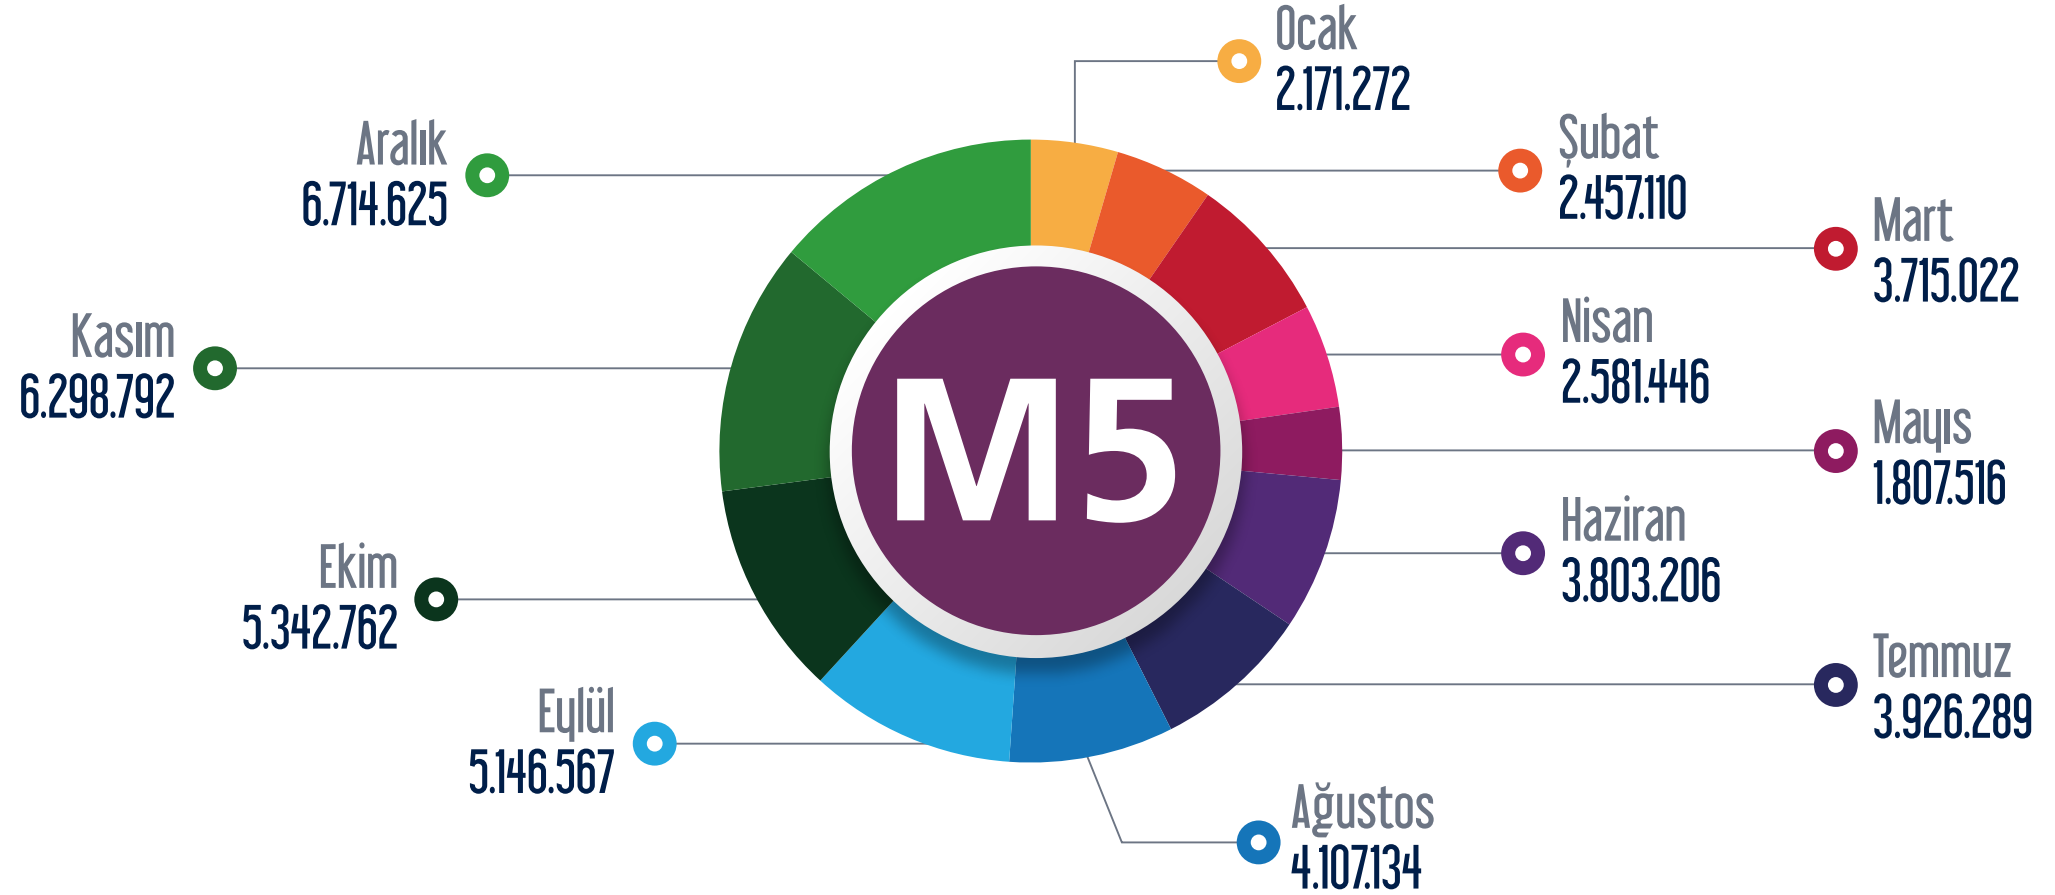

M5 Üsküdar - Çekmeköy Metro Hattı

○ Ocak ○ Şubat ○ Mart ○ Nisan ○ Mayıs ○ Haziran ○ Temmuz ○ Ağustos ○ Eylül ○ Ekim ○ Kasım ○ Aralık