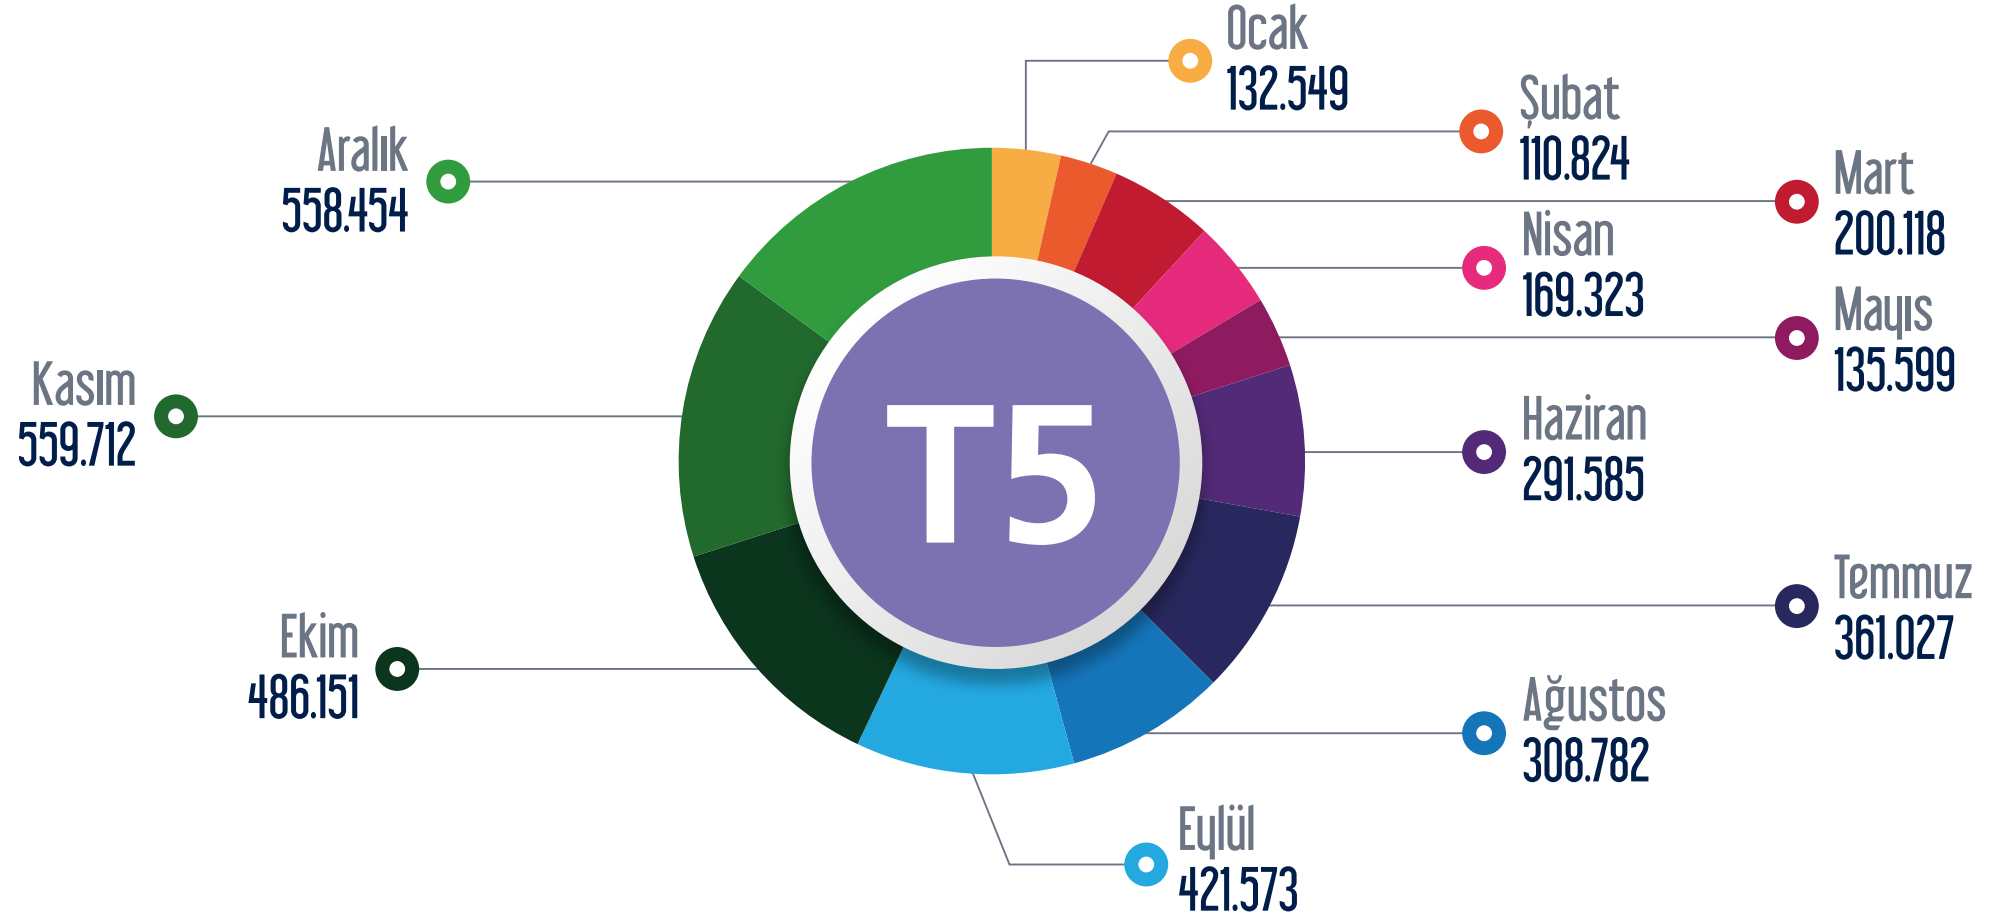

T5 Cibali - Alibeyköy Cep Otogarı Tramvay Hattı

○ Ocak ○ Şubat ○ Mart ○ Nisan ○ Mayıs ○ Haziran ○ Temmuz ○ Ağustos ○ Eylül ○ Ekim ○ Kasım ○ Aralık