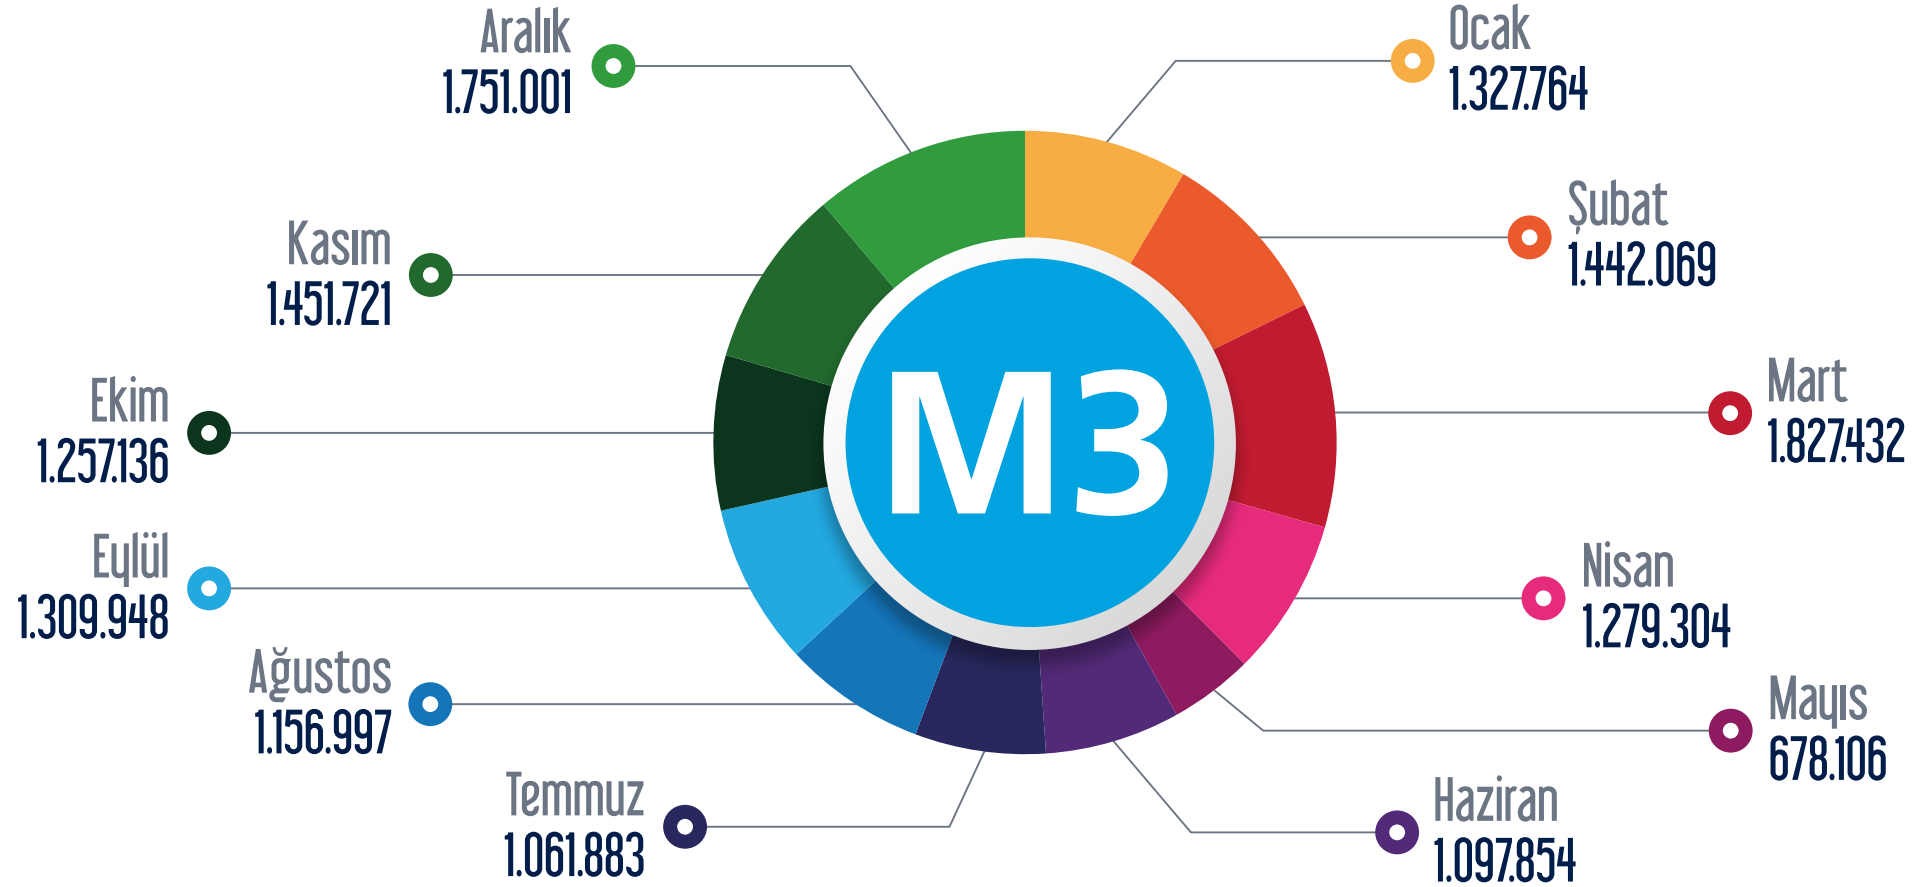

2021 Yılı Hat Bazlı Aylık Yolcu Sayıları

M1 Yenikapı - Atatürk Havalimanı - Kirazlı Metro Hattı

○ Ocak ○ Şubat ○ Mart ○ Nisan ○ Mayıs ○ Haziran ○ Temmuz ○ Ağustos ○ Eylül ○ Ekim ○ Kasım ○ Aralık

M2 Yenikapı - Haciosman Metro Hattı

○ Ocak ○ Şubat ○ Mart ○ Nisan ○ Mayıs ○ Haziran ○ Temmuz ○ Ağustos ○ Eylül ○ Ekim ○ Kasım ○ Aralık

M3 Kirazlı-Başakşehir/Metrokent Metro Hattı

Ocak Şubat Mart Nisan Mayıs Haziran Temmuz Ağustos Eylül Ekim Kasım Aralık

TF1 Maçka - Taşkişla Teleferik Hattı

○ Ocak ○ Şubat ○ Mart ○ Nisan ○ Mayıs ○ Haziran ○ Temmuz ○ Ağustos ○ Eylül ○ Ekim ○ Kasım ○ Aralık

TF2 Eüüp - Piyer Loti Teleferik Hattı

○ Ocak ○ Şubat ○ Mart ○ Nisan ○ Mayıs ○ Haziran ○ Temmuz ○ Ağustos ○ Eylül ○ Ekim ○ Kasım ○ Aralık