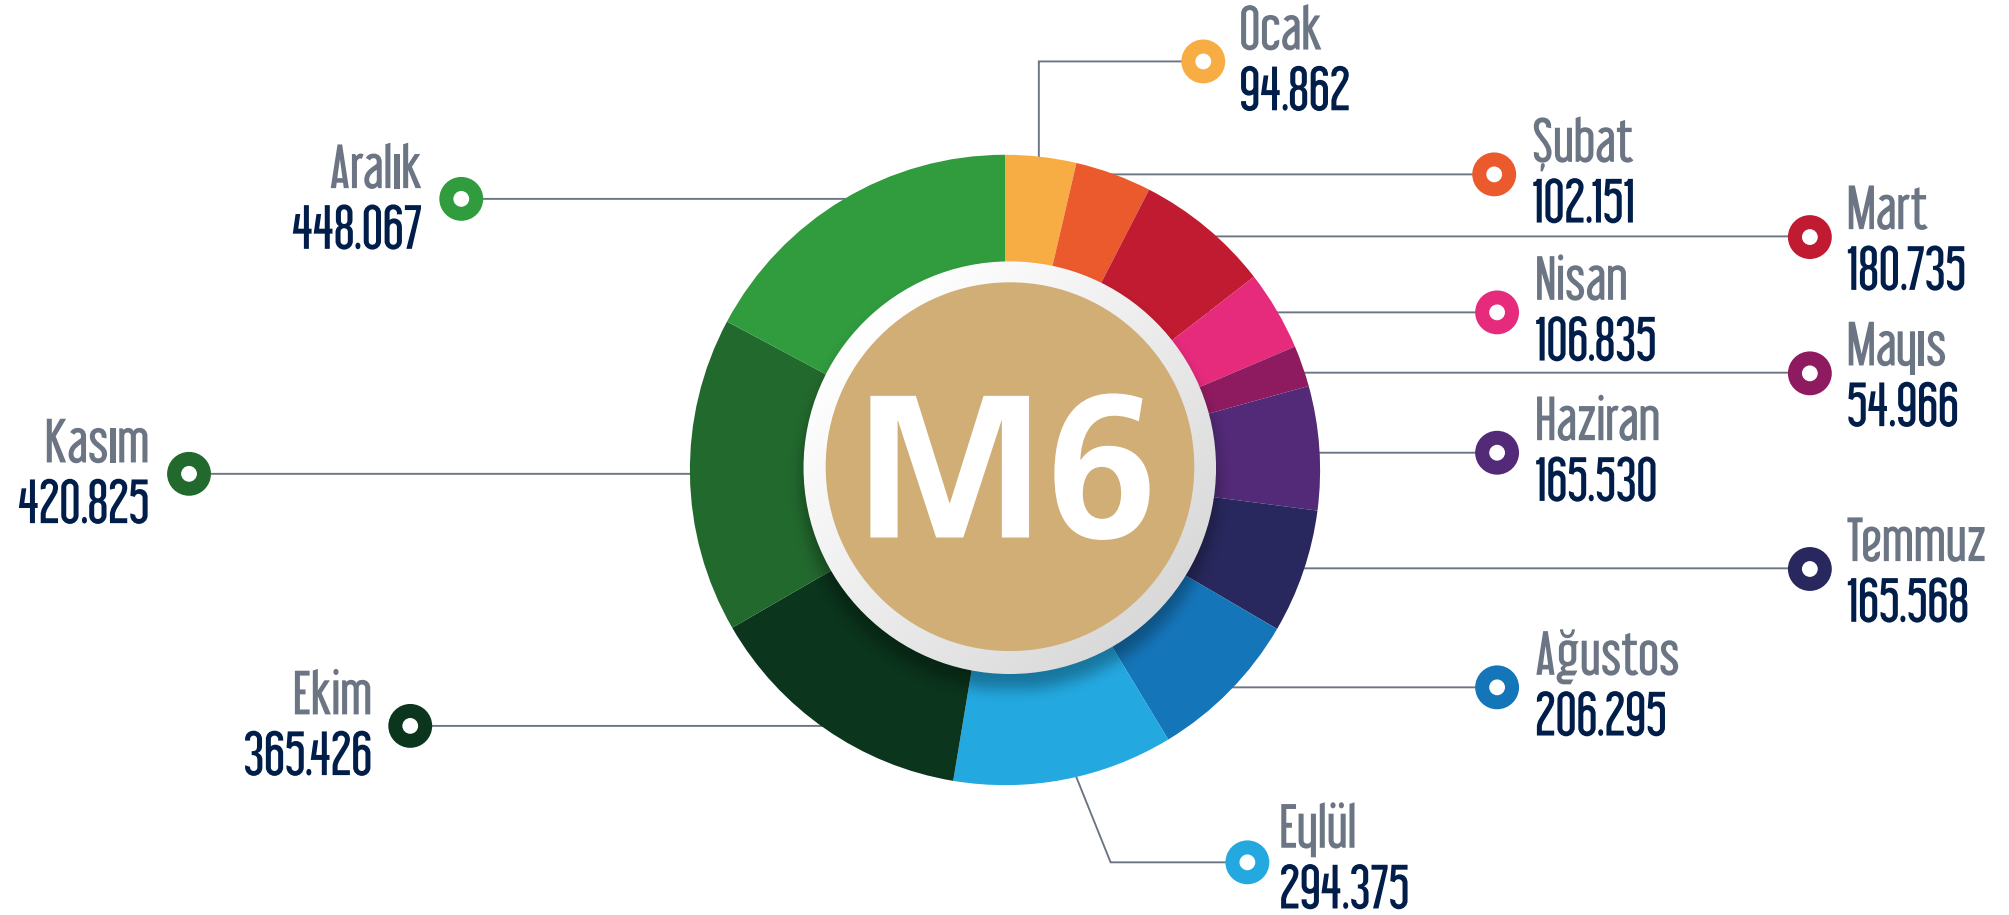

M6 Levent - Boğaziçi Ü./Hisarüstü Metro Hattı

○ Ocak ○ Şubat ○ Mart ○ Nisan ○ Mayıs ○ Haziran ○ Temmuz ○ Ağustos ○ Eylül ● Ekim ● Kasım ● Aralık