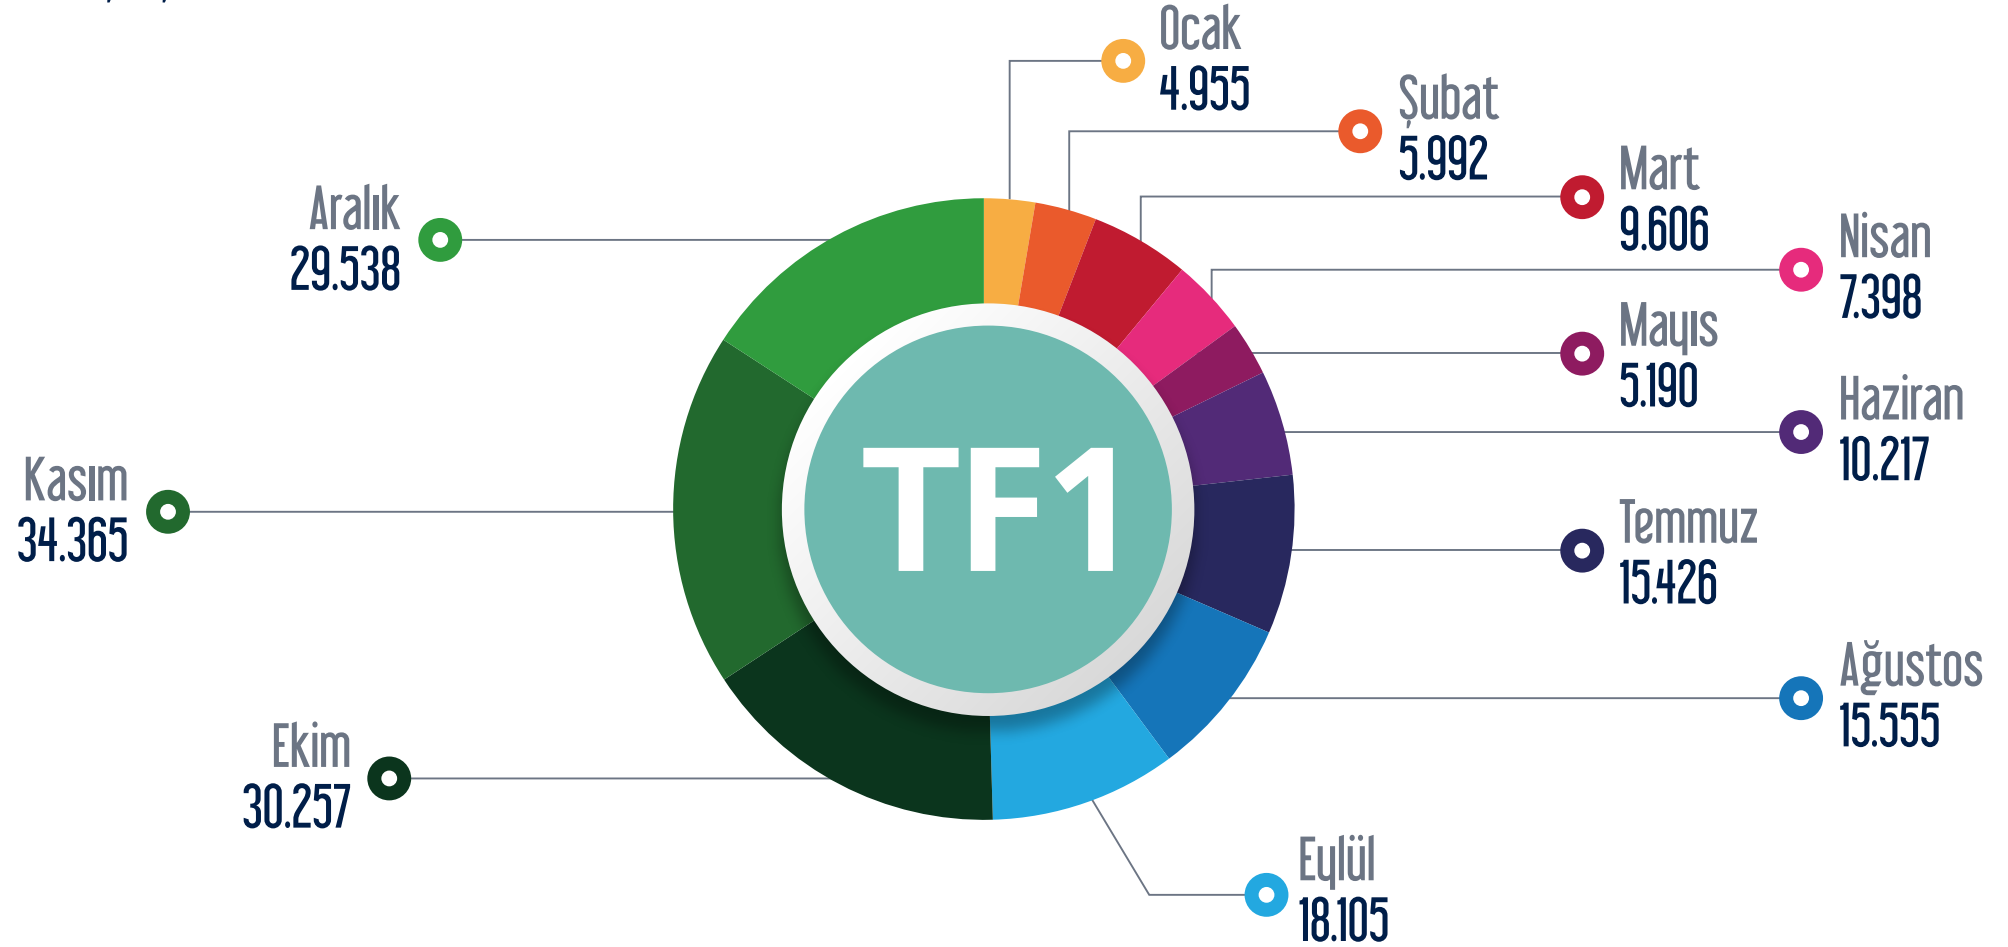

T5 Cibali - Alibeyköy Cep Otogarı Tramvay Hattı

○ Ocak ○ Şubat ○ Mart ○ Nisan ○ Mayıs ○ Haziran ○ Temmuz ○ Ağustos ○ Eylül ○ Ekim ○ Kasım ○ Aralık

F1 Taksim - Kabataş Füniküler Hattı

○ Ocak ○ Şubat ○ Mart ○ Nisan ○ Mayıs ○ Haziran ○ Temmuz ○ Ağustos ○ Eylül ○ Ekim ○ Kasım ○ Aralık

TF1 Maçka - Taşkişla Teleferik Hattı

○ Ocak ○ Şubat ○ Mart ○ Nisan ○ Mayıs ○ Haziran ○ Temmuz ○ Ağustos ○ Eylül ○ Ekim ○ Kasım ○ Aralık

TF2 Eüüp - Piyer Loti Teleferik Hattı

○ Ocak ○ Şubat ○ Mart ○ Nisan ○ Mayıs ○ Haziran ○ Temmuz ○ Ağustos ○ Eylül ○ Ekim ○ Kasım ○ Aralık