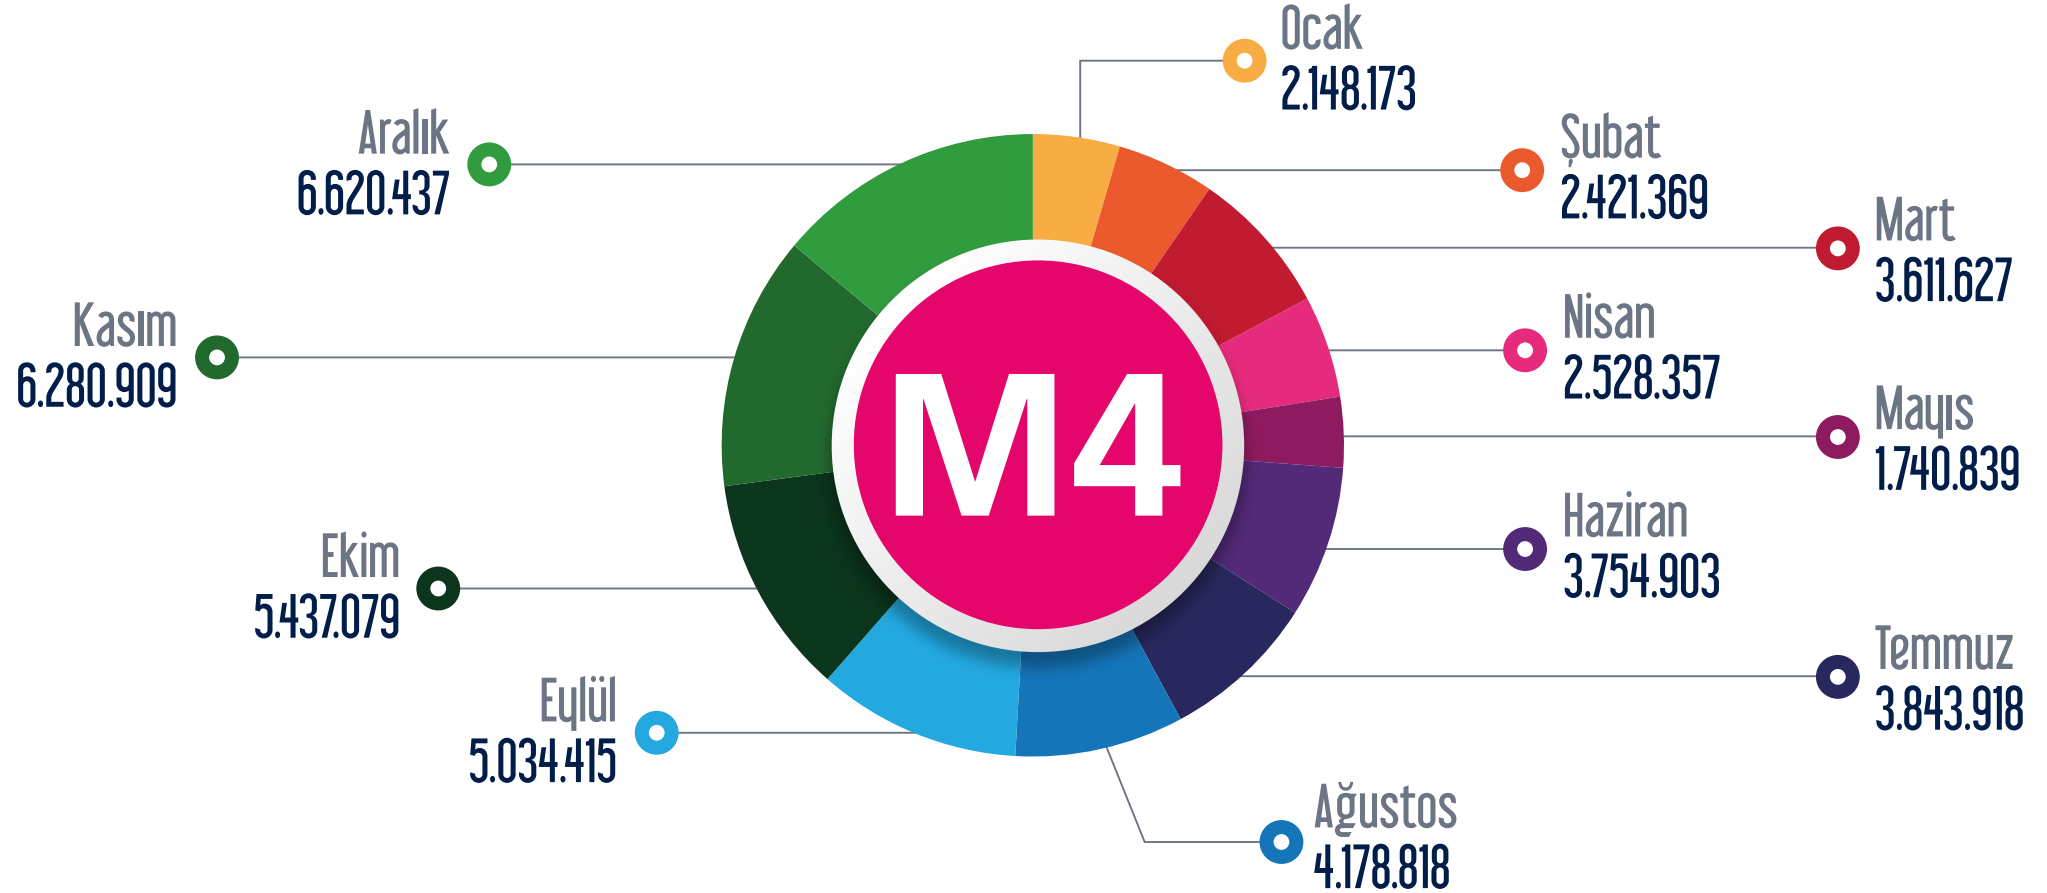

M4 Kadıköy - Tavşantepe Metro Hattı

Ocak Şubat Mart Nisan Mayıs Haziran Temmuz Ağustos Eylül Ekim Kasım Aralık