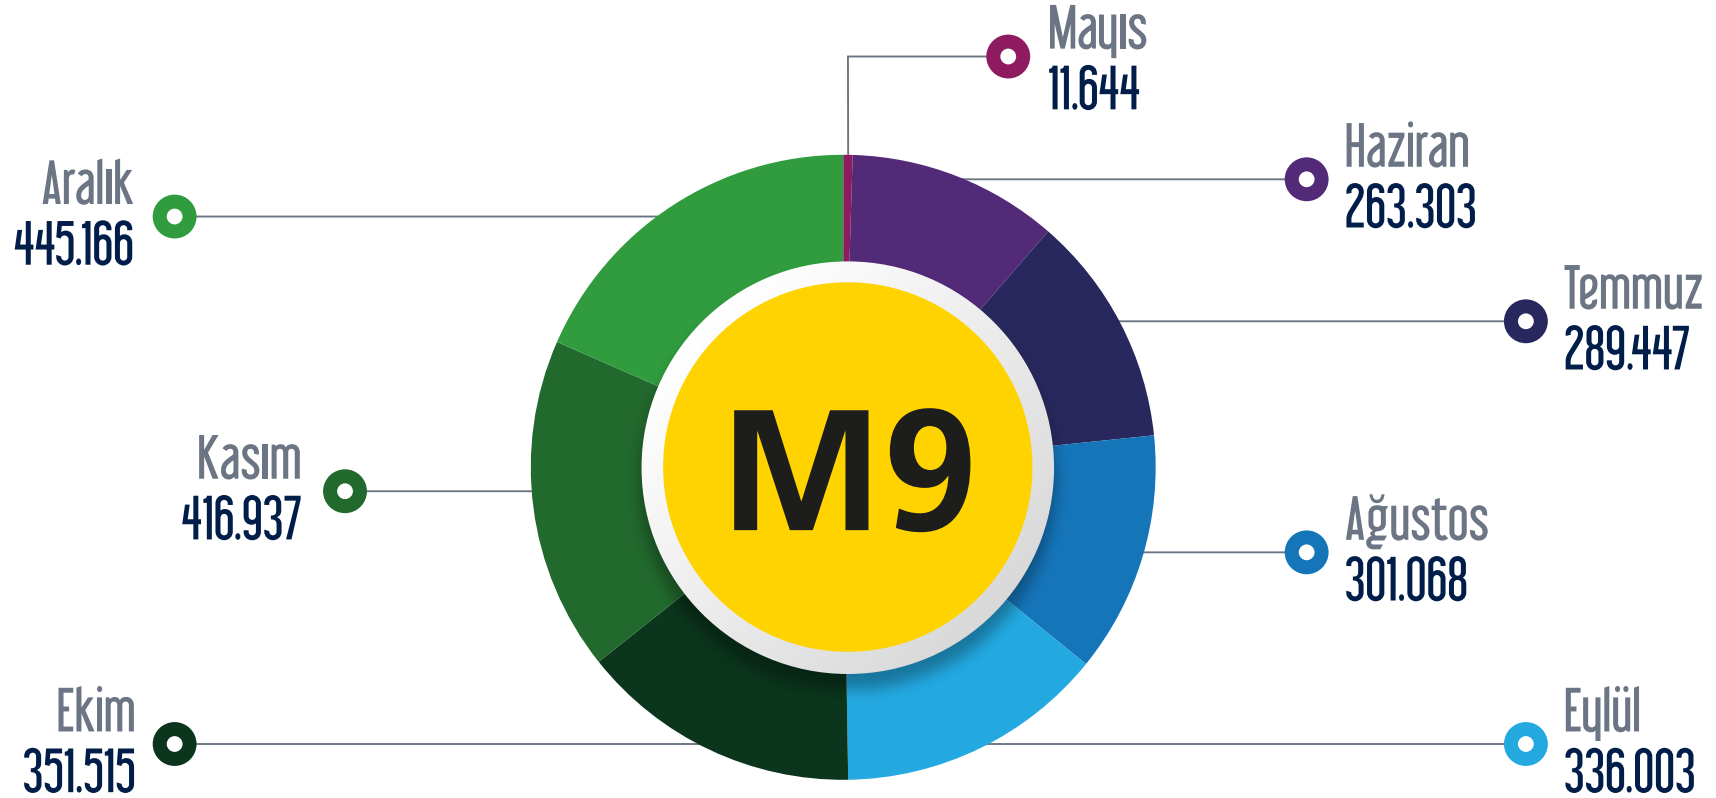

M9 Bahariye - Olimpiyat Metro Hattı

○ Ocak ○ Şubat ○ Mart ○ Nisan ○ Mayıs ○ Haziran ○ Temmuz ○ Ağustos ○ Eylül ○ Ekim ○ Kasım ○ Aralık