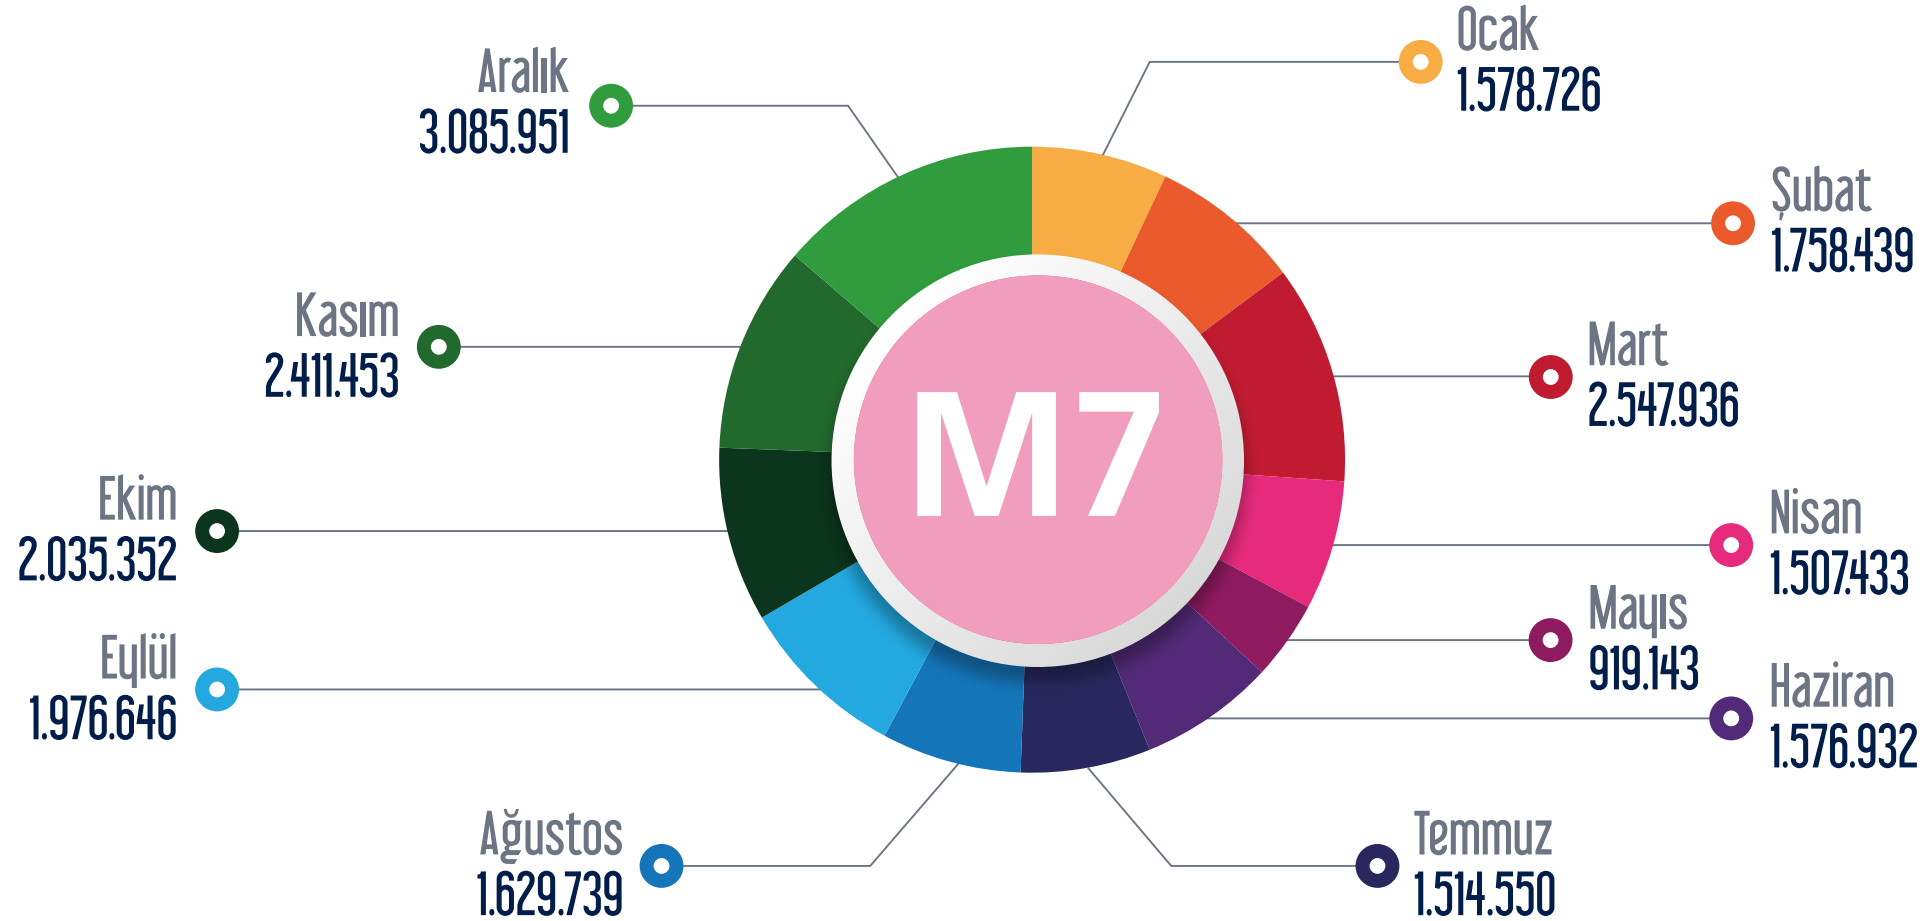

M7 Mecidiyeköy - Mahmutbey Metro Hattı

Ocak Şubat Mart Nisan Mayıs Haziran Temmuz Ağustos Eylül Ekim Kasım Aralık