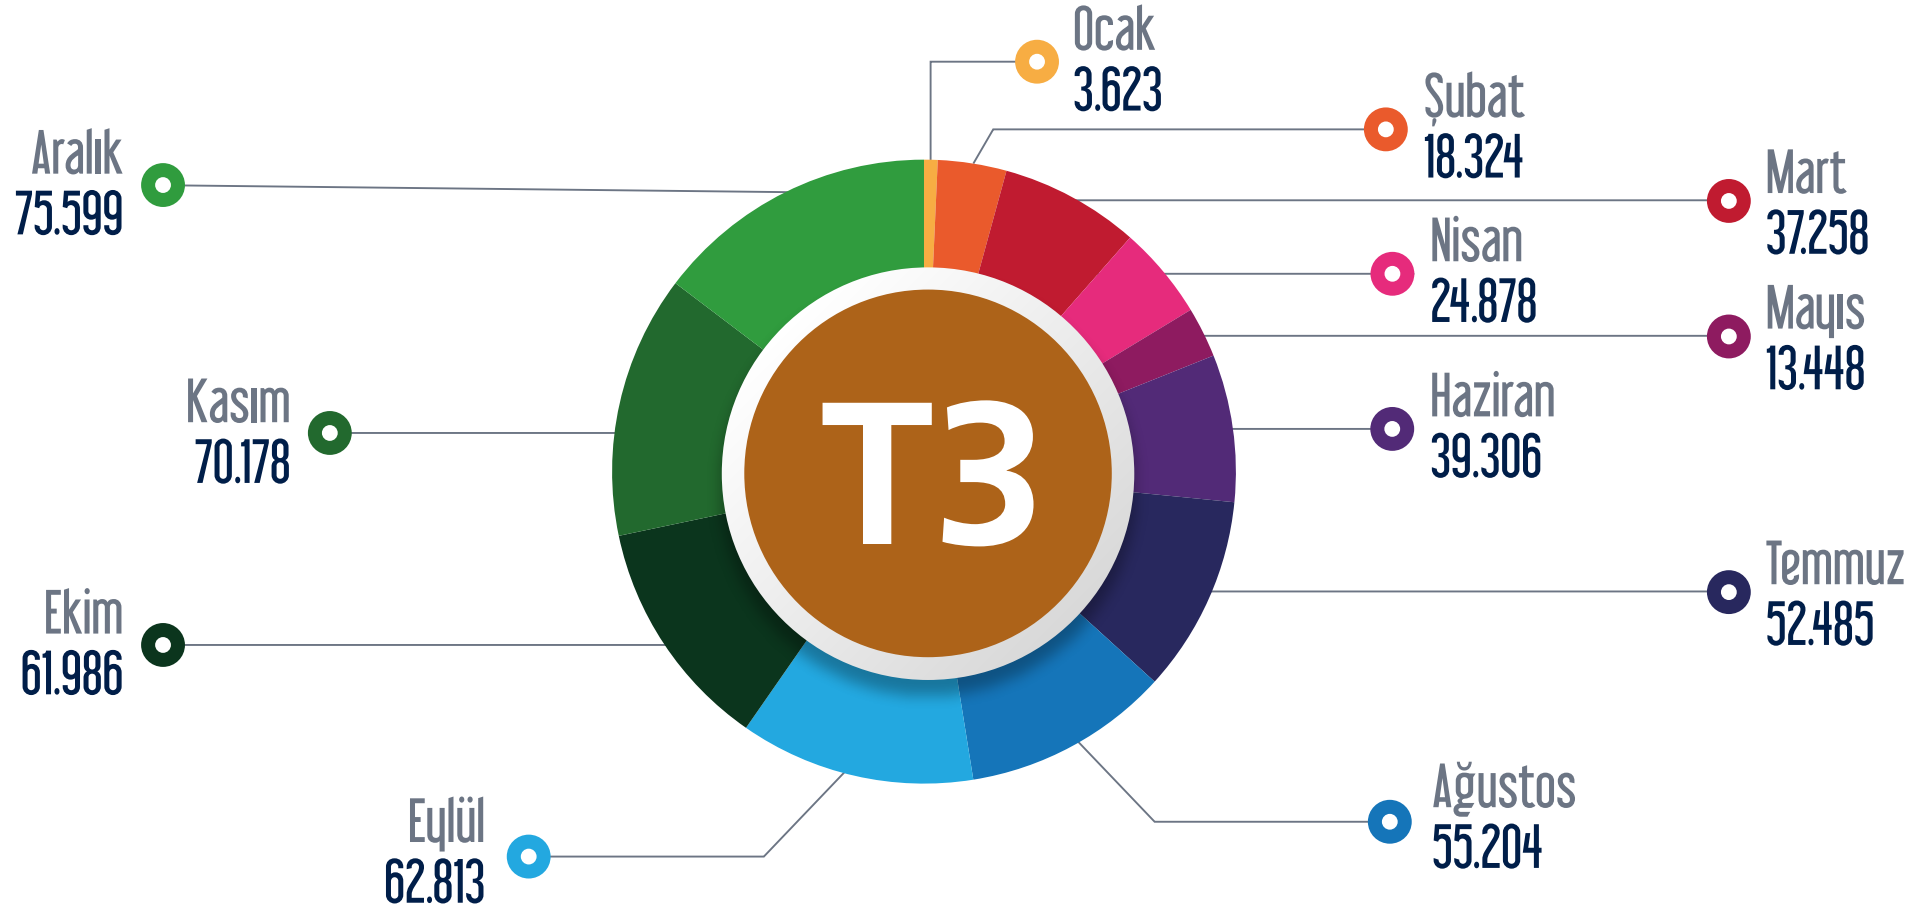

T3 Kadıköy - Moda Tramvay Hattı

○ Ocak ○ Şubat ○ Mart ○ Nisan ○ Mayıs ○ Haziran ○ Temmuz ○ Ağustos ○ Eylül ○ Ekim ○ Kasım ○ Aralık