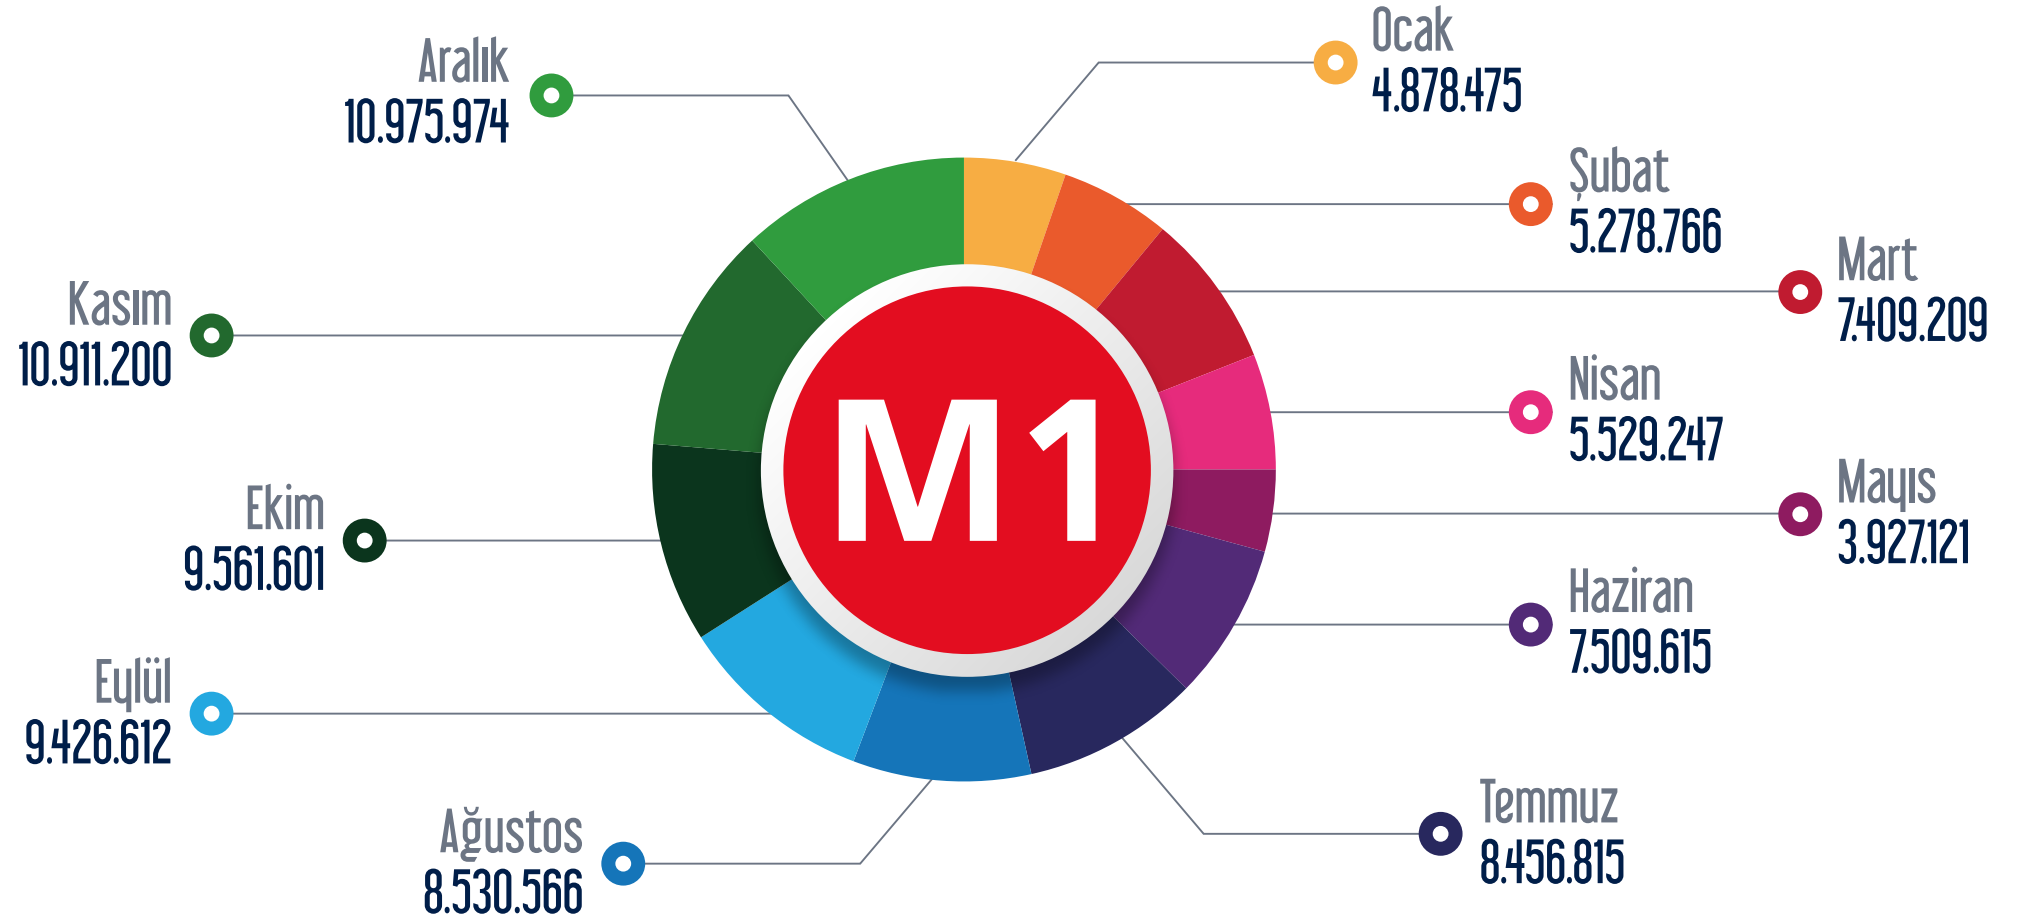

2021 Yılı Hat Bazlı Aylık Yolcu Sayıları

M1 Yenikapı - Atatürk Havalimanı - Kirazlı Metro Hattı

○ Ocak ○ Şubat ○ Mart ○ Nisan ○ Mayıs ○ Haziran ○ Temmuz ○ Ağustos ○ Eylül ○ Ekim ○ Kasım ○ Aralık

M2 Yenikapı - Haciosman Metro Hattı

○ Ocak ○ Şubat ○ Mart ○ Nisan ○ Mayıs ○ Haziran ○ Temmuz ○ Ağustos ○ Eylül ○ Ekim ○ Kasım ○ Aralık

M3 Kirazlı-Başakşehir/Metrokent Metro Hattı

Ocak Şubat Mart Nisan Mayıs Haziran Temmuz Ağustos Eylül Ekim Kasım Aralık

TF1 Maçka - Taşkişla Teleferik Hattı

○ Ocak ○ Şubat ○ Mart ○ Nisan ○ Mayıs ○ Haziran ○ Temmuz ○ Ağustos ○ Eylül ○ Ekim ○ Kasım ○ Aralık

TF2 Eüüp - Piyer Loti Teleferik Hattı

○ Ocak ○ Şubat ○ Mart ○ Nisan ○ Mayıs ○ Haziran ○ Temmuz ○ Ağustos ○ Eylül ○ Ekim ○ Kasım ○ Aralık