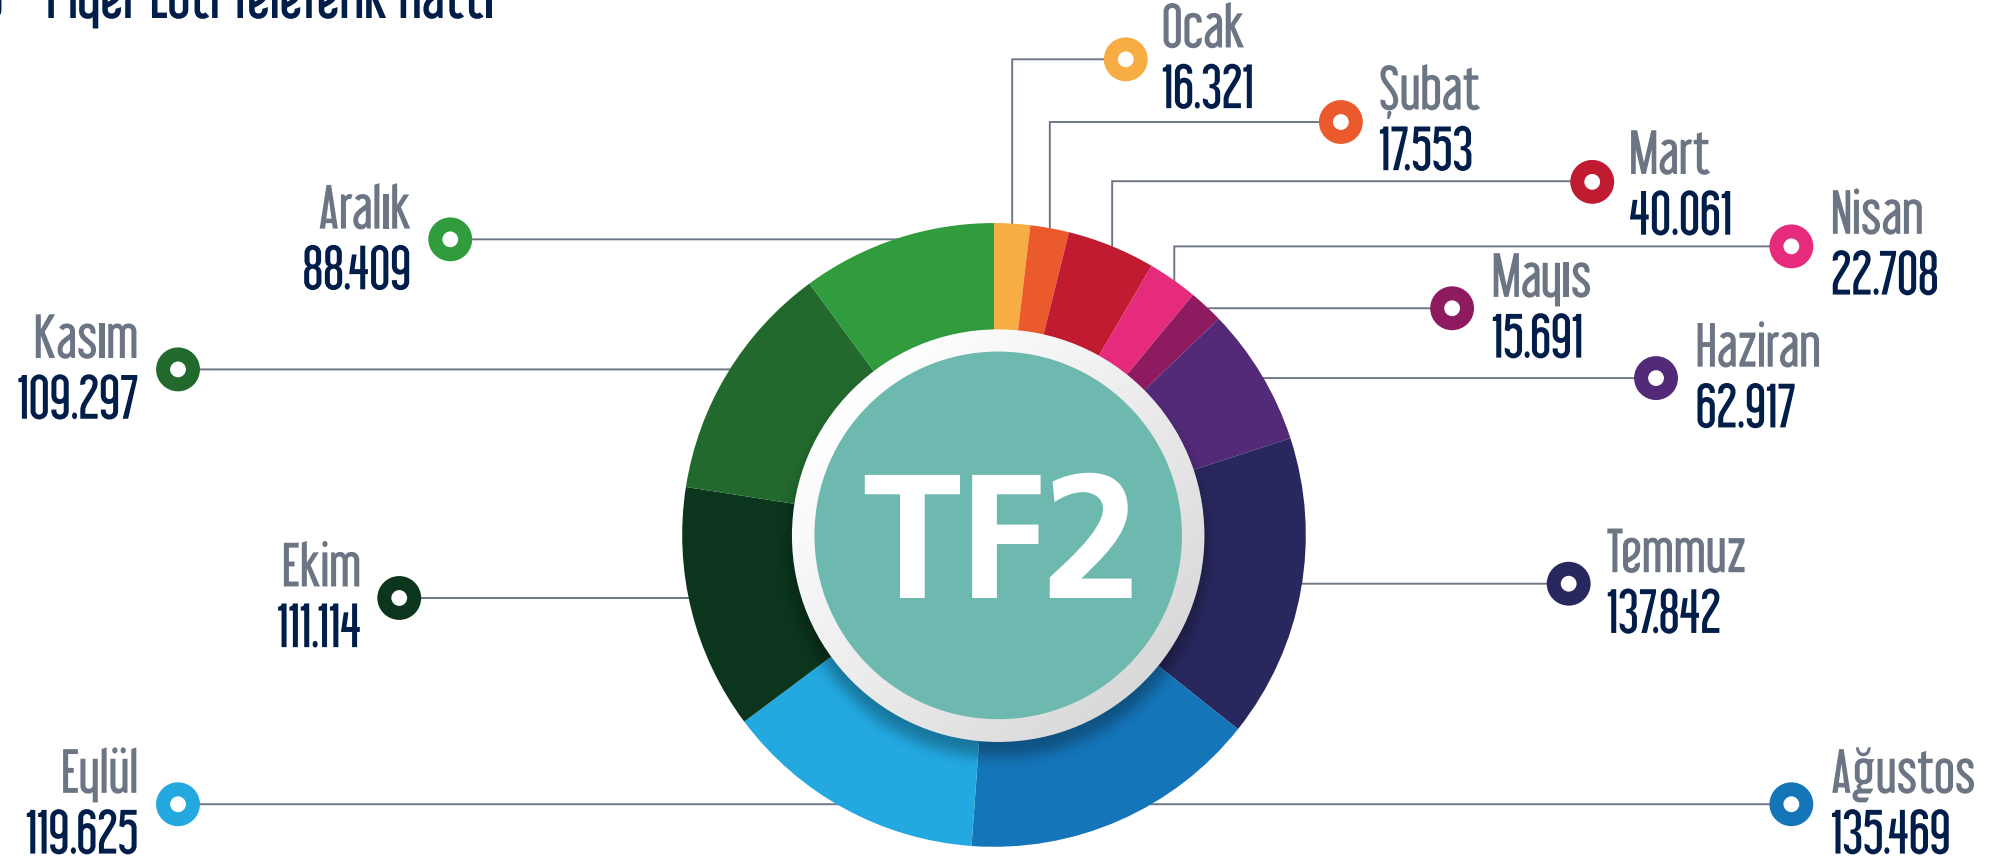

T5 Cibali - Alibeyköy Cep Otogarı Tramvay Hattı

○ Ocak ○ Şubat ○ Mart ○ Nisan ○ Mayıs ○ Haziran ○ Temmuz ○ Ağustos ○ Eylül ○ Ekim ○ Kasım ○ Aralık

F1 Taksim - Kabataş Füniküler Hattı

○ Ocak ○ Şubat ○ Mart ○ Nisan ○ Mayıs ○ Haziran ○ Temmuz ○ Ağustos ○ Eylül ○ Ekim ○ Kasım ○ Aralık

TF1 Maçka - Taşkişla Teleferik Hattı

○ Ocak ○ Şubat ○ Mart ○ Nisan ○ Mayıs ○ Haziran ○ Temmuz ○ Ağustos ○ Eylül ○ Ekim ○ Kasım ○ Aralık

TF2 Eüüp - Piyer Loti Teleferik Hattı

○ Ocak ○ Şubat ○ Mart ○ Nisan ○ Mayıs ○ Haziran ○ Temmuz ○ Ağustos ○ Eylül ○ Ekim ○ Kasım ○ Aralık